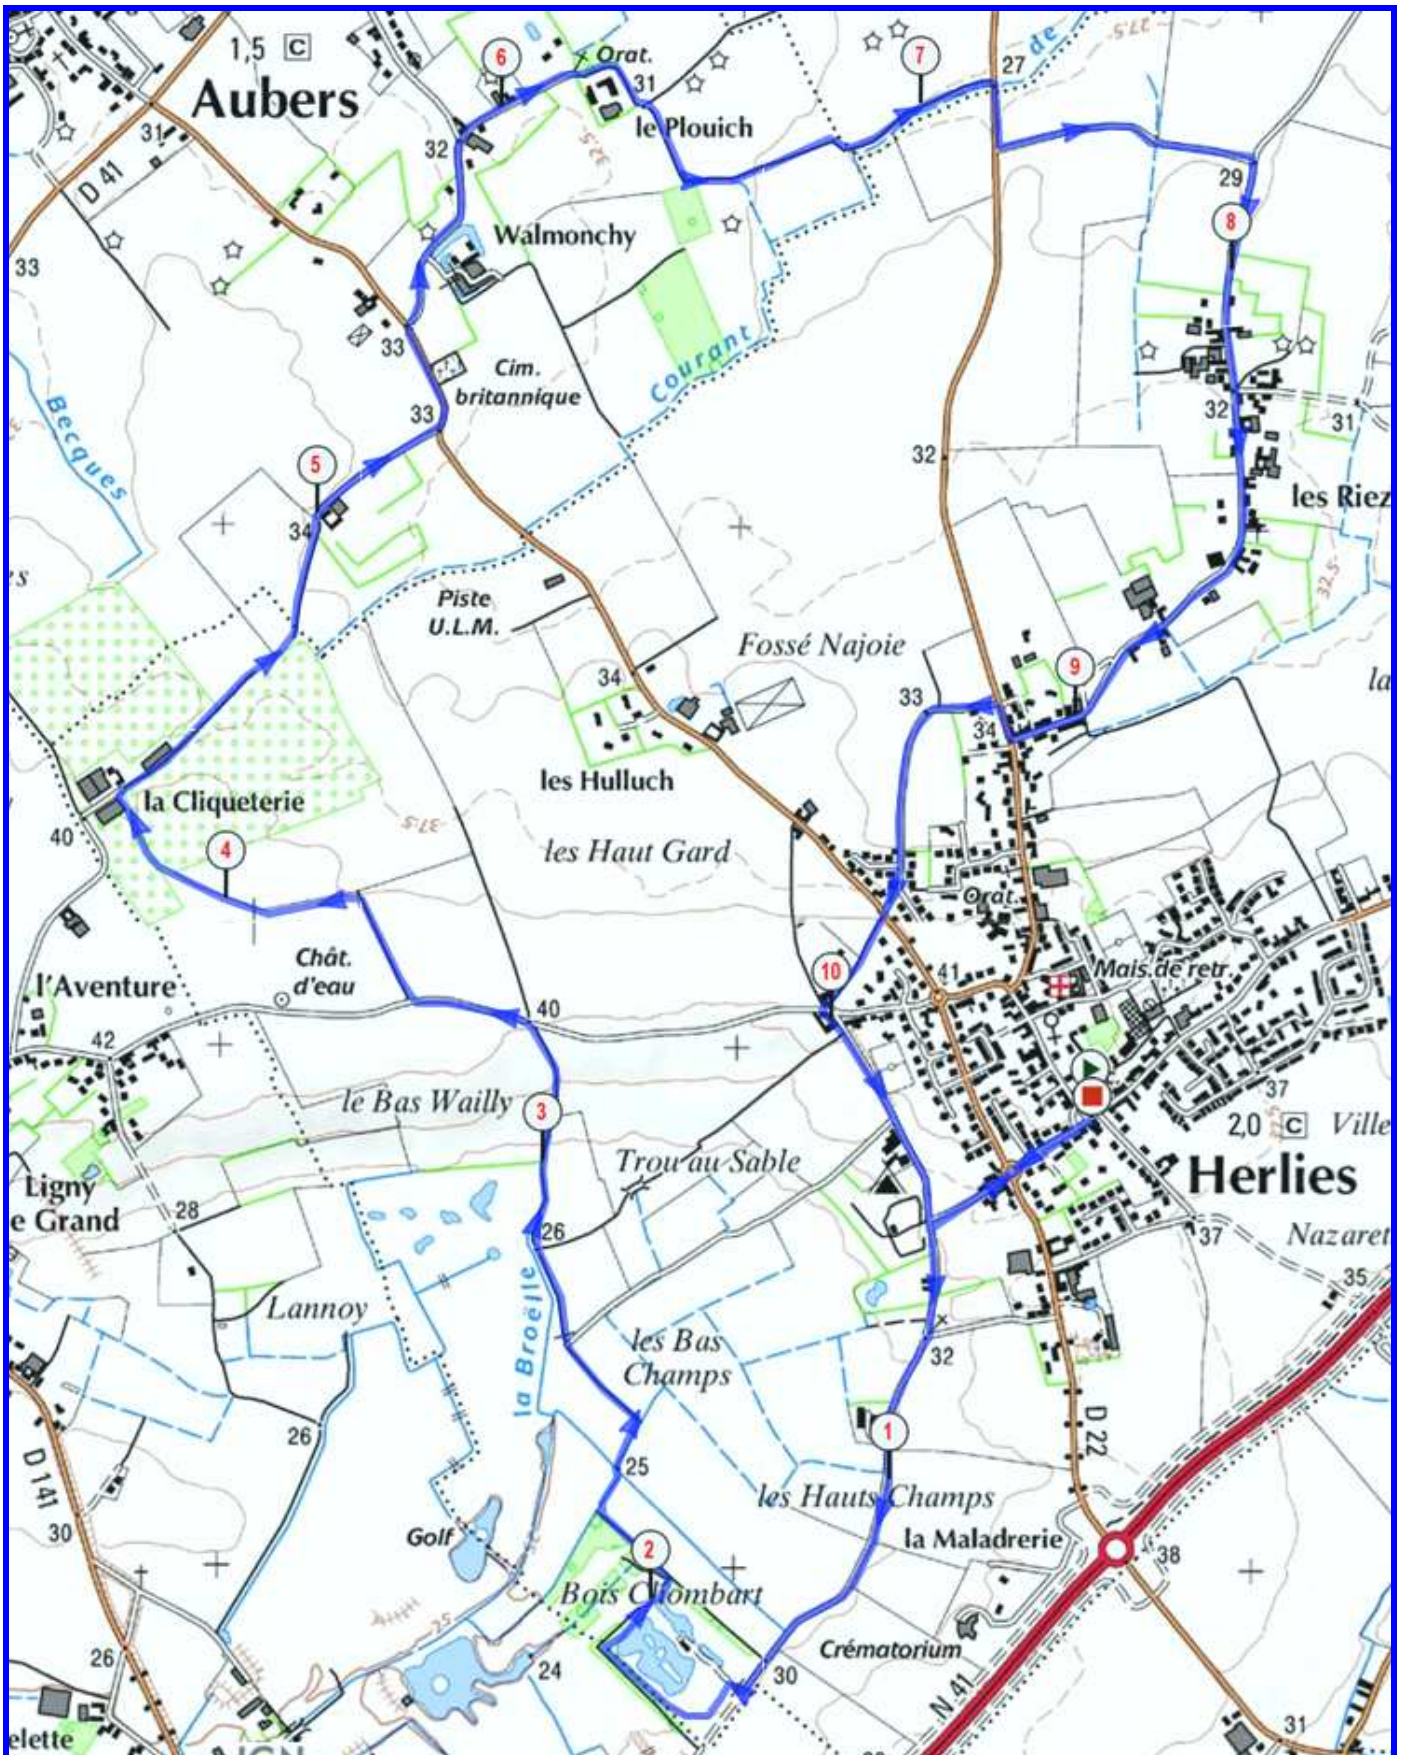

- La Crapahute des Bas Champs -

HERLIES - Départ Place de la Mairie
11 Km Balisage Jaune Cartes IGN: 2404 E - 2405 E

Lien Openrunner : <http://www.openrunner.com/?id=1856020>

[Herlies - Rando CALH Jogging](http://calhjogging.over-blog.fr/)
<http://calhjogging.over-blog.fr/>